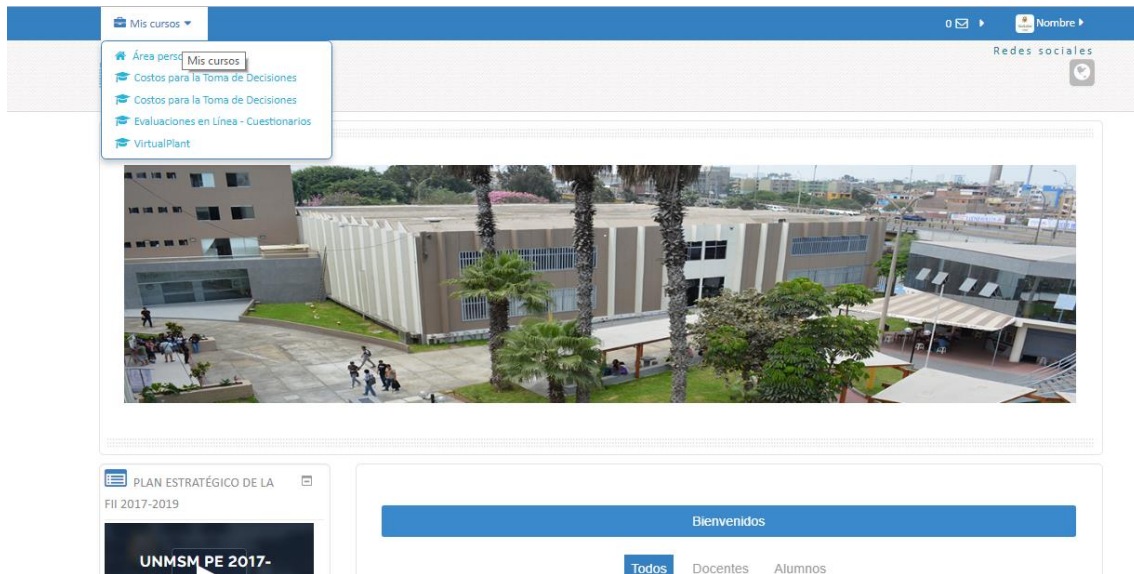

# ACCESO AL CAMPUS VIRTUAL

- 1) Ingresamos al siguiente link del campus virtual : <http://www.virtualupg.com/>

- 2) Ingrese su usuario y contraseña para acceder

- 3) Dirigirse a la parte superior donde encontrará un menú con la opción llamada **MIS CURSOS** donde tiene que ingresar.

- 4) En esa pestaña superior se podrán apreciar los cursos que tiene asignados, para ingresar a cualquiera de los cursos hay que hacer clic en el nombre de uno de los cursos.