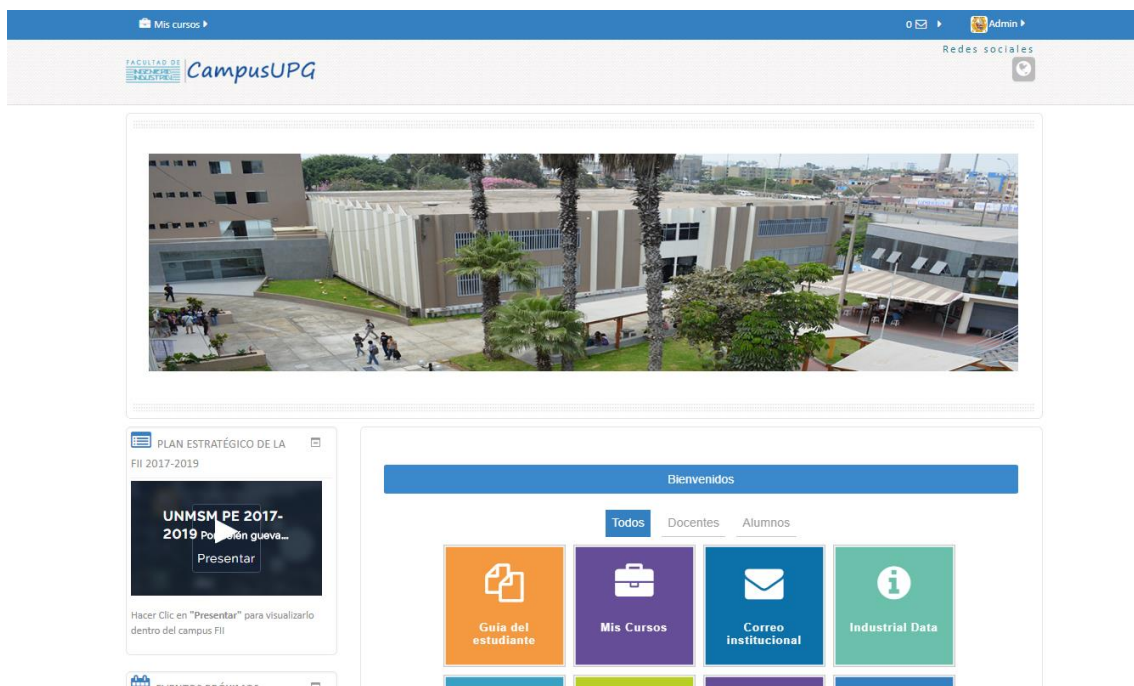

# ACCESO AL CAMPUS VIRTUAL

- 1) Ingresamos al siguiente link del campus virtual : <http://www.virtualupg.com/>

- 2) Ingrese su usuario y contraseña para acceder

- 3) Dirigirse a la parte superior donde encontrará un menú con la opción llamada **MIS CURSOS** donde tiene que ingresar.

- 4) En esa pestaña superior se podrán apreciar los cursos que tiene asignados, para ingresar a cualquiera de los cursos hay que hacer clic en el nombre de uno de los cursos.