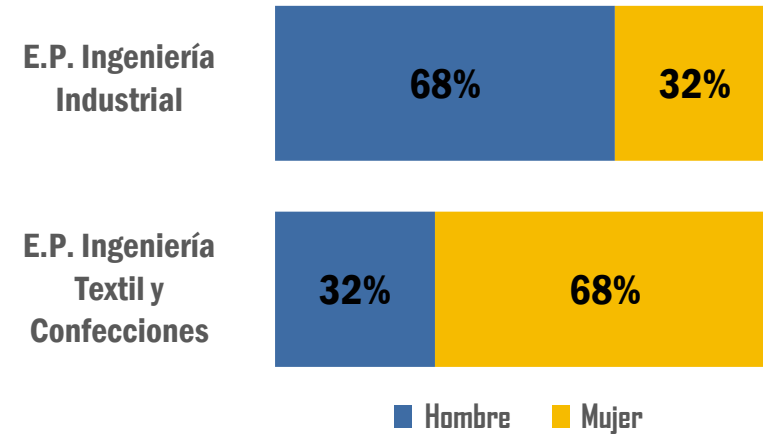

**UNIVERSIDAD NACIONAL
MAYOR DE SAN MARCOS**

Universidad del Perú, Decana de América

FACULTAD DE
INGENIERÍA
INDUSTRIAL

EGRESADOS 2017

FII: Número de egresados por Escuela Profesional. Año 2017

FII: Porcentaje de egresados por sexo. Año 2017

FII: Edad promedio del egresado. Año 2017

FII: Porcentaje de egresados por semestre académico de egreso. Año 2017

FII: Promedio histórico del egresado. Año 2017