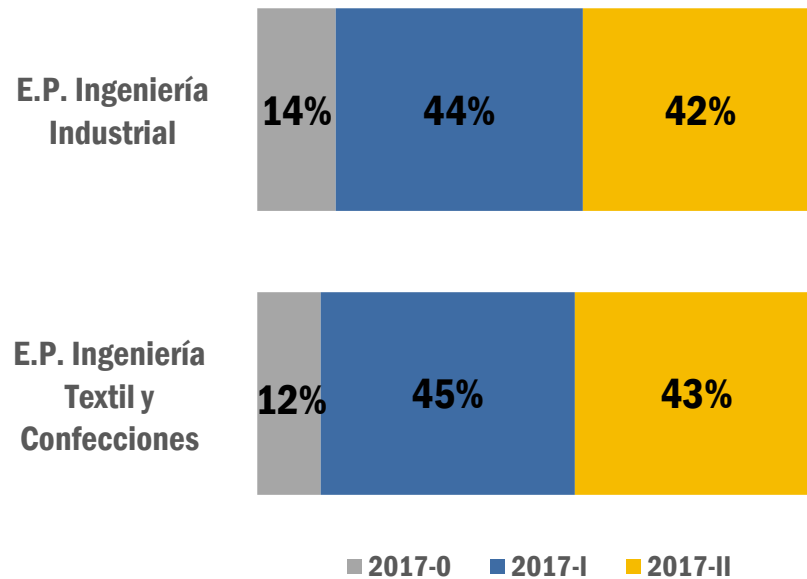

**UNIVERSIDAD NACIONAL
MAYOR DE SAN MARCOS**

Universidad del Perú, Decana de América

FACULTAD DE
INGENIERÍA
INDUSTRIAL

EGRESADOS 2017

FII: Número de egresados por Escuela Profesional. Año 2017

FII: Porcentaje de egresados por sexo. Año 2017

FII: Edad promedio del egresado. Año 2017

FII: Porcentaje de egresados por semestre académico de egreso. Año 2017

FII: Promedio histórico del egresado. Año 2017