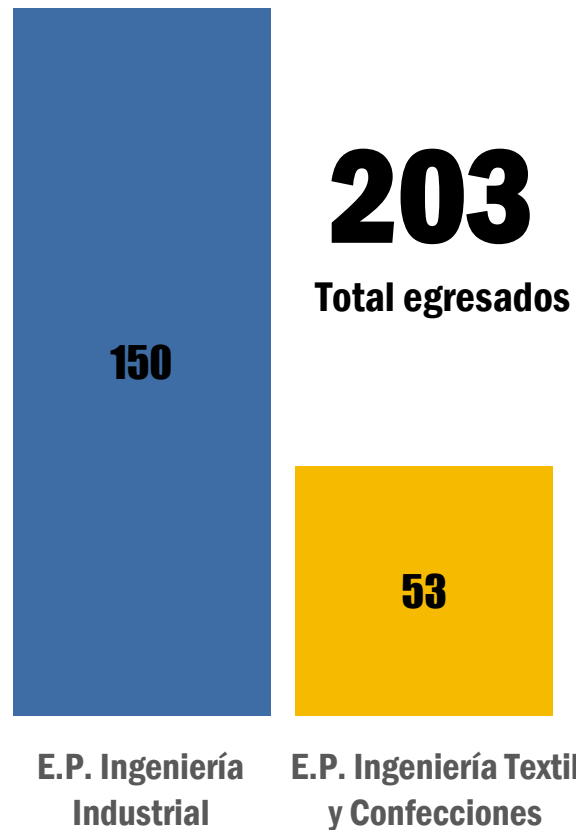

**UNIVERSIDAD NACIONAL
MAYOR DE SAN MARCOS**

Universidad del Perú, Decana de América

FACULTAD DE
INGENIERÍA
INDUSTRIAL

EGRESADOS 2017

FII: Número de egresados por Escuela Profesional. Año 2017

FII: Porcentaje de egresados por sexo. Año 2017

FII: Edad promedio del egresado. Año 2017

FII: Porcentaje de egresados por semestre académico de egreso. Año 2017

FII: Promedio histórico del egresado. Año 2017