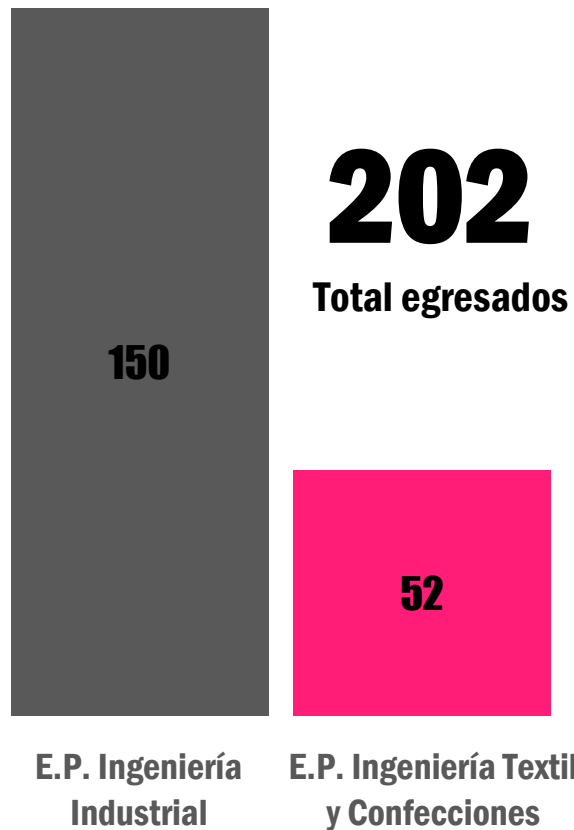

UNIVERSIDAD NACIONAL
MAYOR DE SAN MARCOS

Universidad del Perú, Decana de América

FACULTAD DE
INGENIERÍA
INDUSTRIAL

EGRESADOS 2018

FII: Número de egresados por Escuela Profesional. Año 2018

FII: Porcentaje de egresados por sexo. Año 2018

FII: Edad promedio del egresado. Año 2018

FII: Porcentaje de egresados por semestre académico de egreso. Año 2018

FII: Promedio histórico del egresado. Año 2018