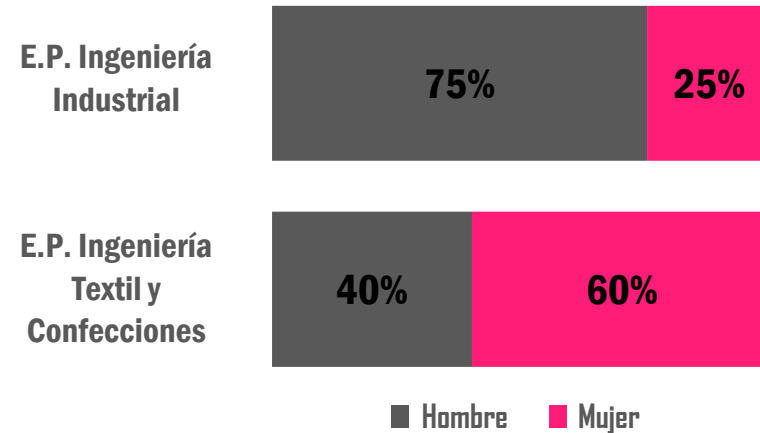

UNIVERSIDAD NACIONAL
MAYOR DE SAN MARCOS

Universidad del Perú, Decana de América

FACULTAD DE
INGENIERÍA
INDUSTRIAL

EGRESADOS 2018

FII: Número de egresados por Escuela Profesional. Año 2018

FII: Porcentaje de egresados por sexo. Año 2018

FII: Edad promedio del egresado. Año 2018

FII: Porcentaje de egresados por semestre académico de egreso. Año 2018

FII: Promedio histórico del egresado. Año 2018