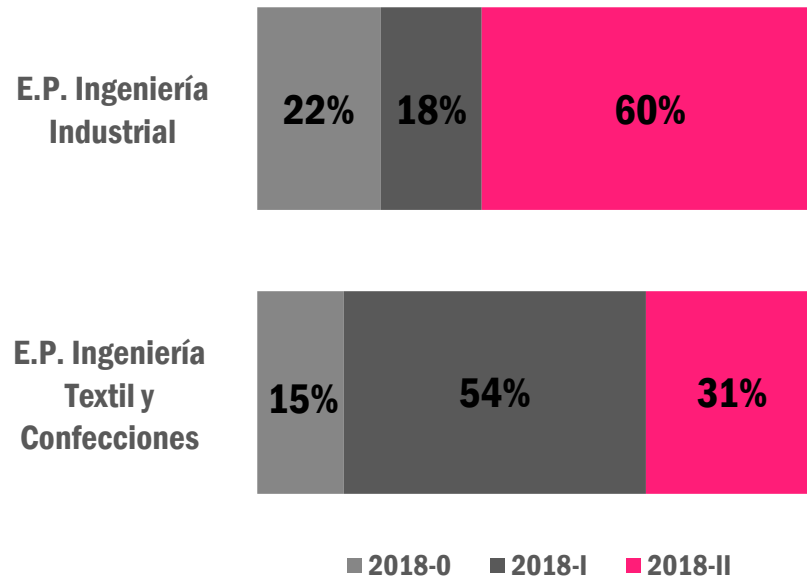

UNIVERSIDAD NACIONAL
MAYOR DE SAN MARCOS

Universidad del Perú, Decana de América

FACULTAD DE
INGENIERÍA
INDUSTRIAL

EGRESADOS 2018

FII: Número de egresados por Escuela Profesional. Año 2018

FII: Porcentaje de egresados por sexo. Año 2018

FII: Edad promedio del egresado. Año 2018

FII: Porcentaje de egresados por semestre académico de egreso. Año 2018

FII: Promedio histórico del egresado. Año 2018