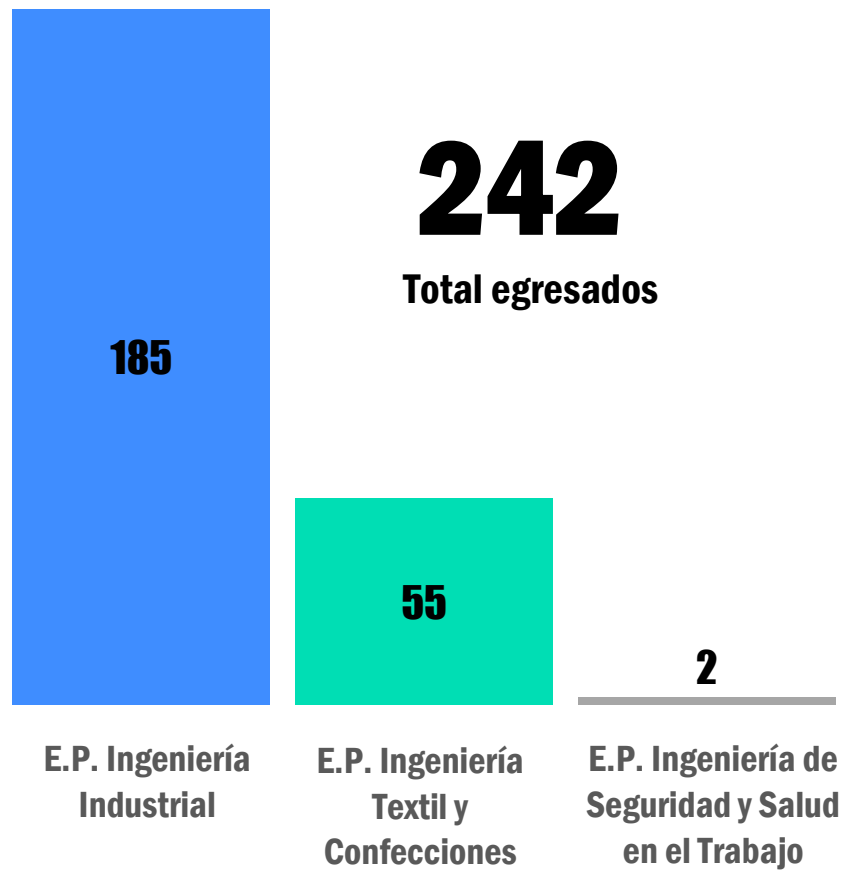

**UNIVERSIDAD NACIONAL
MAYOR DE SAN MARCOS**

Universidad del Perú, Decana de América

FACULTAD DE
INGENIERÍA
INDUSTRIAL

EGRESADOS 2019

**FII: Número de egresados por Escuela Profesional.
Año 2019**

FII: Porcentaje de egresados por sexo. Año 2019

FII: Edad promedio del egresado. Año 2019

FII: Porcentaje de egresados por semestre académico de egreso. Año 2019

FII: Promedio histórico del egresado. Año 2019