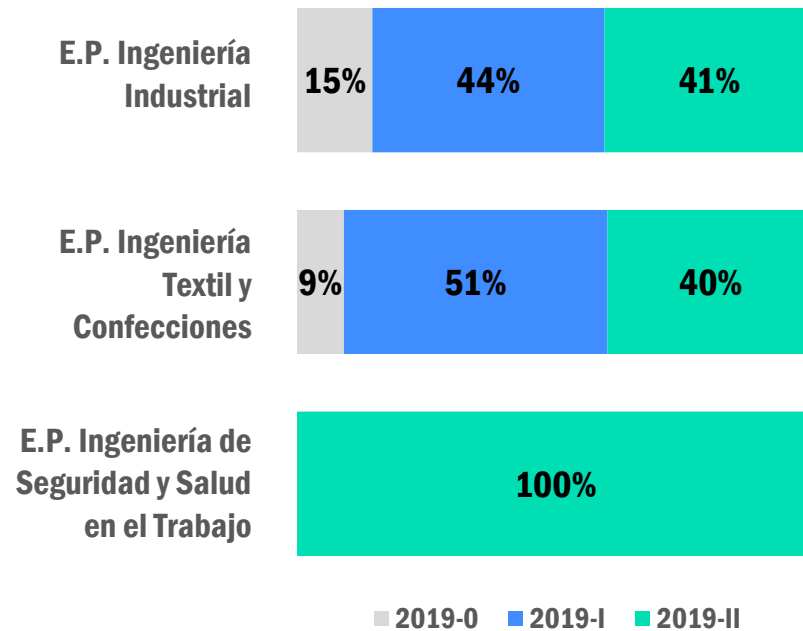

**UNIVERSIDAD NACIONAL
MAYOR DE SAN MARCOS**

Universidad del Perú, Decana de América

FACULTAD DE
INGENIERÍA
INDUSTRIAL

EGRESADOS 2019

**FII: Número de egresados por Escuela Profesional.
Año 2019**

FII: Porcentaje de egresados por sexo. Año 2019

FII: Edad promedio del egresado. Año 2019

FII: Porcentaje de egresados por semestre académico de egreso. Año 2019

FII: Promedio histórico del egresado. Año 2019