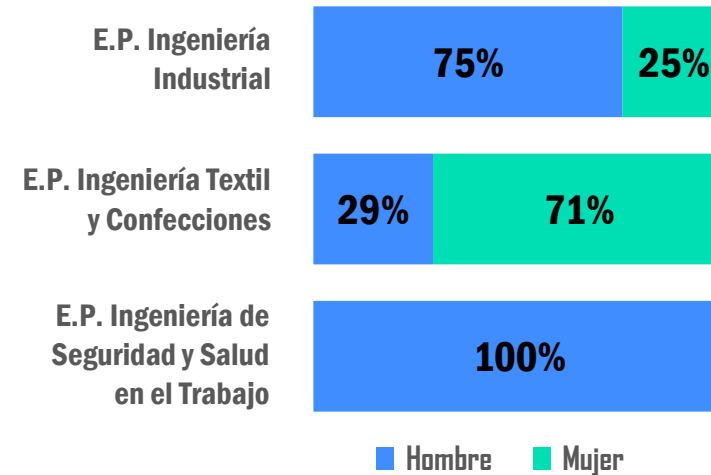

**UNIVERSIDAD NACIONAL
MAYOR DE SAN MARCOS**

Universidad del Perú, Decana de América

FACULTAD DE
INGENIERÍA
INDUSTRIAL

EGRESADOS 2019

**FII: Número de egresados por Escuela Profesional.
Año 2019**

FII: Porcentaje de egresados por sexo. Año 2019

FII: Edad promedio del egresado. Año 2019

FII: Porcentaje de egresados por semestre académico de egreso. Año 2019

FII: Promedio histórico del egresado. Año 2019