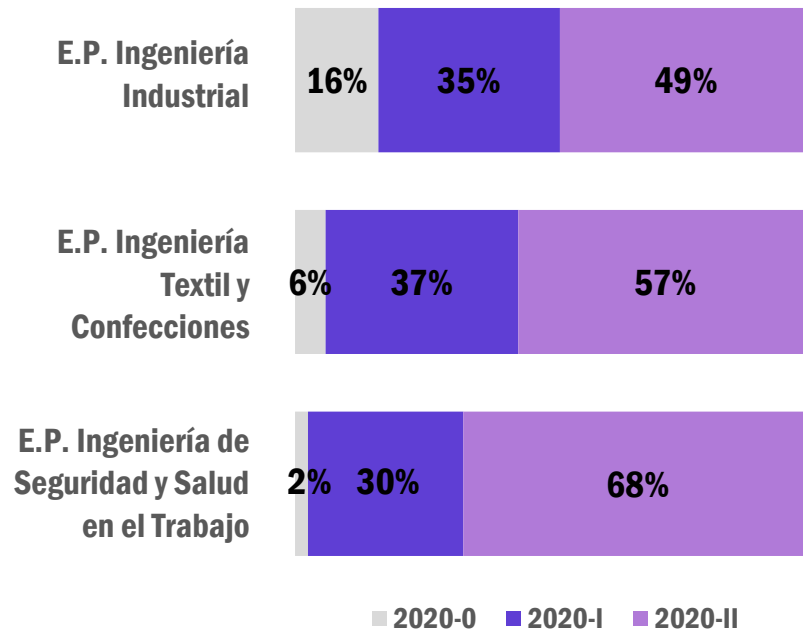

**UNIVERSIDAD NACIONAL
MAYOR DE SAN MARCOS**

Universidad del Perú, Decana de América

FACULTAD DE
INGENIERÍA
INDUSTRIAL

EGRESADOS 2020

FII: Número de egresados por Escuela Profesional. Año 2020

FII: Porcentaje de egresados por sexo. Año 2020

FII: Edad promedio del egresado. Año 2020

FII: Porcentaje de egresados por semestre académico de egreso. Año 2020

FII: Promedio histórico del egresado. Año 2020