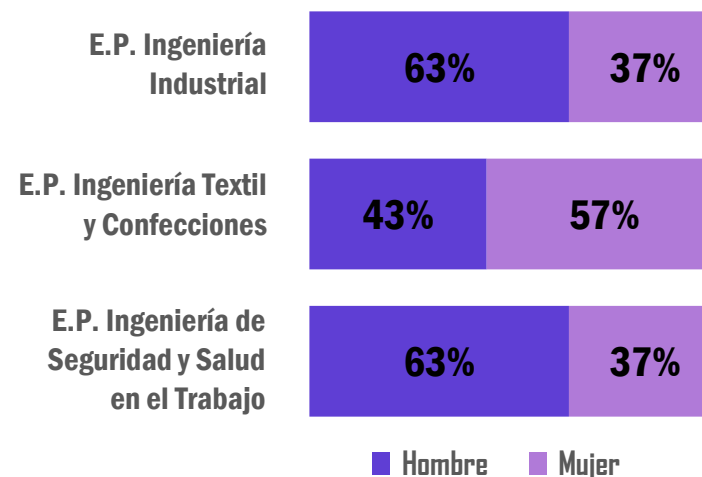

**UNIVERSIDAD NACIONAL
MAYOR DE SAN MARCOS**

Universidad del Perú, Decana de América

FACULTAD DE
INGENIERÍA
INDUSTRIAL

EGRESADOS 2020

FII: Número de egresados por Escuela Profesional. Año 2020

FII: Porcentaje de egresados por sexo. Año 2020

FII: Edad promedio del egresado. Año 2020

FII: Porcentaje de egresados por semestre académico de egreso. Año 2020

FII: Promedio histórico del egresado. Año 2020